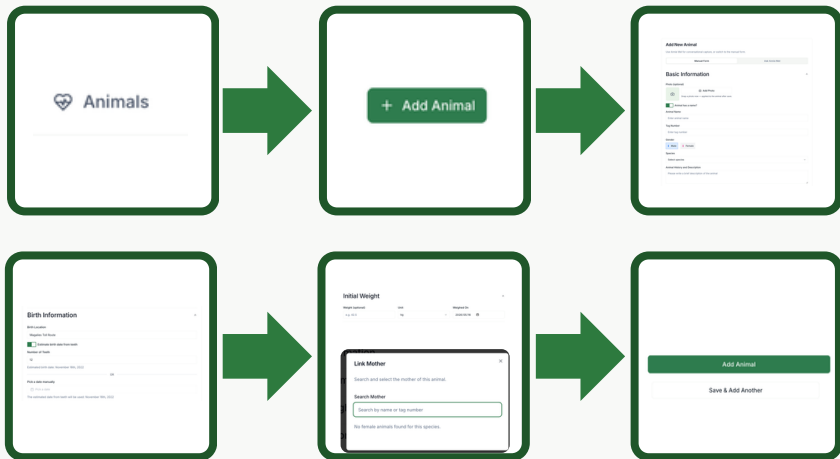

Hoe Om Te Begin

Skep 'n Dier (of Twee)

1. Volg "Vind Jou Plaas" se stappe en druk "View Farm"
2. Kies die Animals blokkie
3. Druk "Add Animal" of die plus-knoppie regs onder
4. Vul in:
  - a. Basic Information: oorplaatjie, naam, ras, spesie
  - b. Birth & Origin: geboortedatum, moeder, vader
  - c. First Weight: kies "Add Weight" en tik die gewig
5. Druk "Save".

Vra gerus Annie Mel om ook vir jou in te vul. Sy weet wat om te doen

NB: indien jy wil informasie behou vir vinnige insleutel, kies gerus: