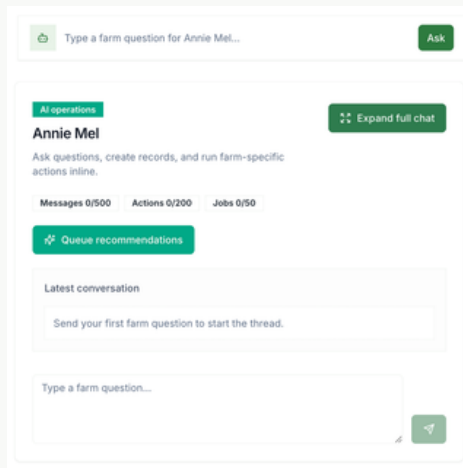

Hoe Om Te Begin

Annie Mel

Jou AI-hulp op die plaas. Annie Mel is 'n slim assistent wat saam met jou werk:

- Skandeer 'n kwitansie, sy boek dit op die regte rekening.
- Wys haar 'n foto van 'n dier, sy maak die profiel klaar.
- Vra haar "Wie is my swakste varke vandag?" en sy antwoord met regte syfers.
- Sy stuur jou elke oggend 'n kort opsomming van wat aandag kort.
- Jy hoef niks te leer nie. Praat met haar soos jy met enige werker sou praat.