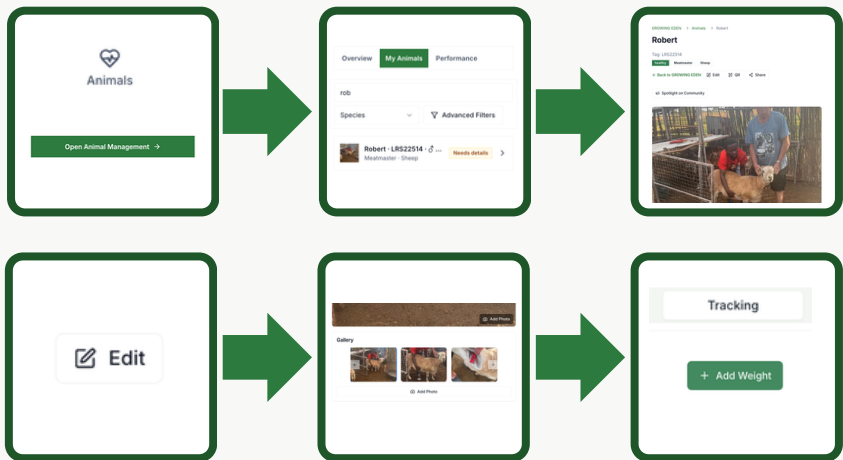

# Skep 'n Dier (of Twee)

1. Volg "Vind Jou Plaas" se stappe en druk "View Farm"
2. Kies die Animals blokkie
3. Druk "Add Animal" of die plus-knoppie regs onder
4. Vul in:
  - a. Basic Information: oorplaatjie, naam, ras, spesie
  - b. Birth & Origin: geboortedatum, moeder, vader
  - c. First Weight: kies "Add Weight" en tik die gewig
5. Druk "Save".

Vra gerus Annie Mel om ook vir jou in te vul. Sy weet wat om te doen

**NB:** indien jy wil informasie behou vir vinnige insleutel, kies gerus:

# Hoe Om Te Begin

## Voltooi Jou Dier

1. Gaan na jou dier deur om te gaan na jou animals tab en dan na jou “Animal Management”, dan kies jy jou dier
2. Kies die “Edit” knoppie indien jy bestuursregte het op die plaas
3. Kies ‘n foto vir die dier
4. Kies die Tracking tab en kies om gewig by te las
5. Deel jou dier met ander